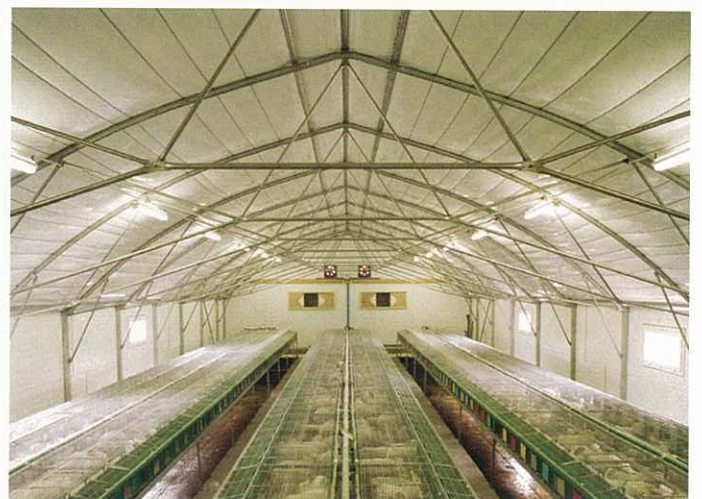

LAPINS

COÛT RÉDUIT ET RAPIDITÉ DE MONTAGE POUR UN OUTIL DE PRODUCTION IDÉAL

Grâce à la qualité de leur isolation et aux différentes possibilités de ventilation, nos bâtiments s'adaptent parfaitement aux exigences zootechniques de la production cunicole.

Tunnel pieds droits

Tunnel Duo avec sas

Chapelle 9m 60